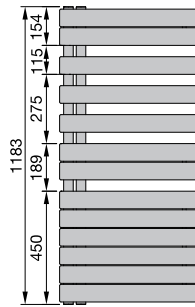

Model overview

FRONT

FRONT

FRONT

Dimensions in mm

Connection to hot water central heating system

Painted version

Model	H mm	L mm	Thermal output			
			75/65/20 °C ¹⁾ Watt	70/55/24 °C Watt	55/45/24 °C Watt	55/45/20 °C Watt
Left-hand version						
ROFL-080-055	805	550	429	311	191	228
ROFL-120-055	1183	550	594	429	263	314
ROFL-170-055	1676	550	809	581	354	424
Right-hand version						
ROFR-080-055	805	550	429	311	191	228
ROFR-120-055	1183	550	594	429	263	314
ROFR-170-055	1676	550	809	581	354	424

H = height, L = length

1) Nominal heat output according to EN 442